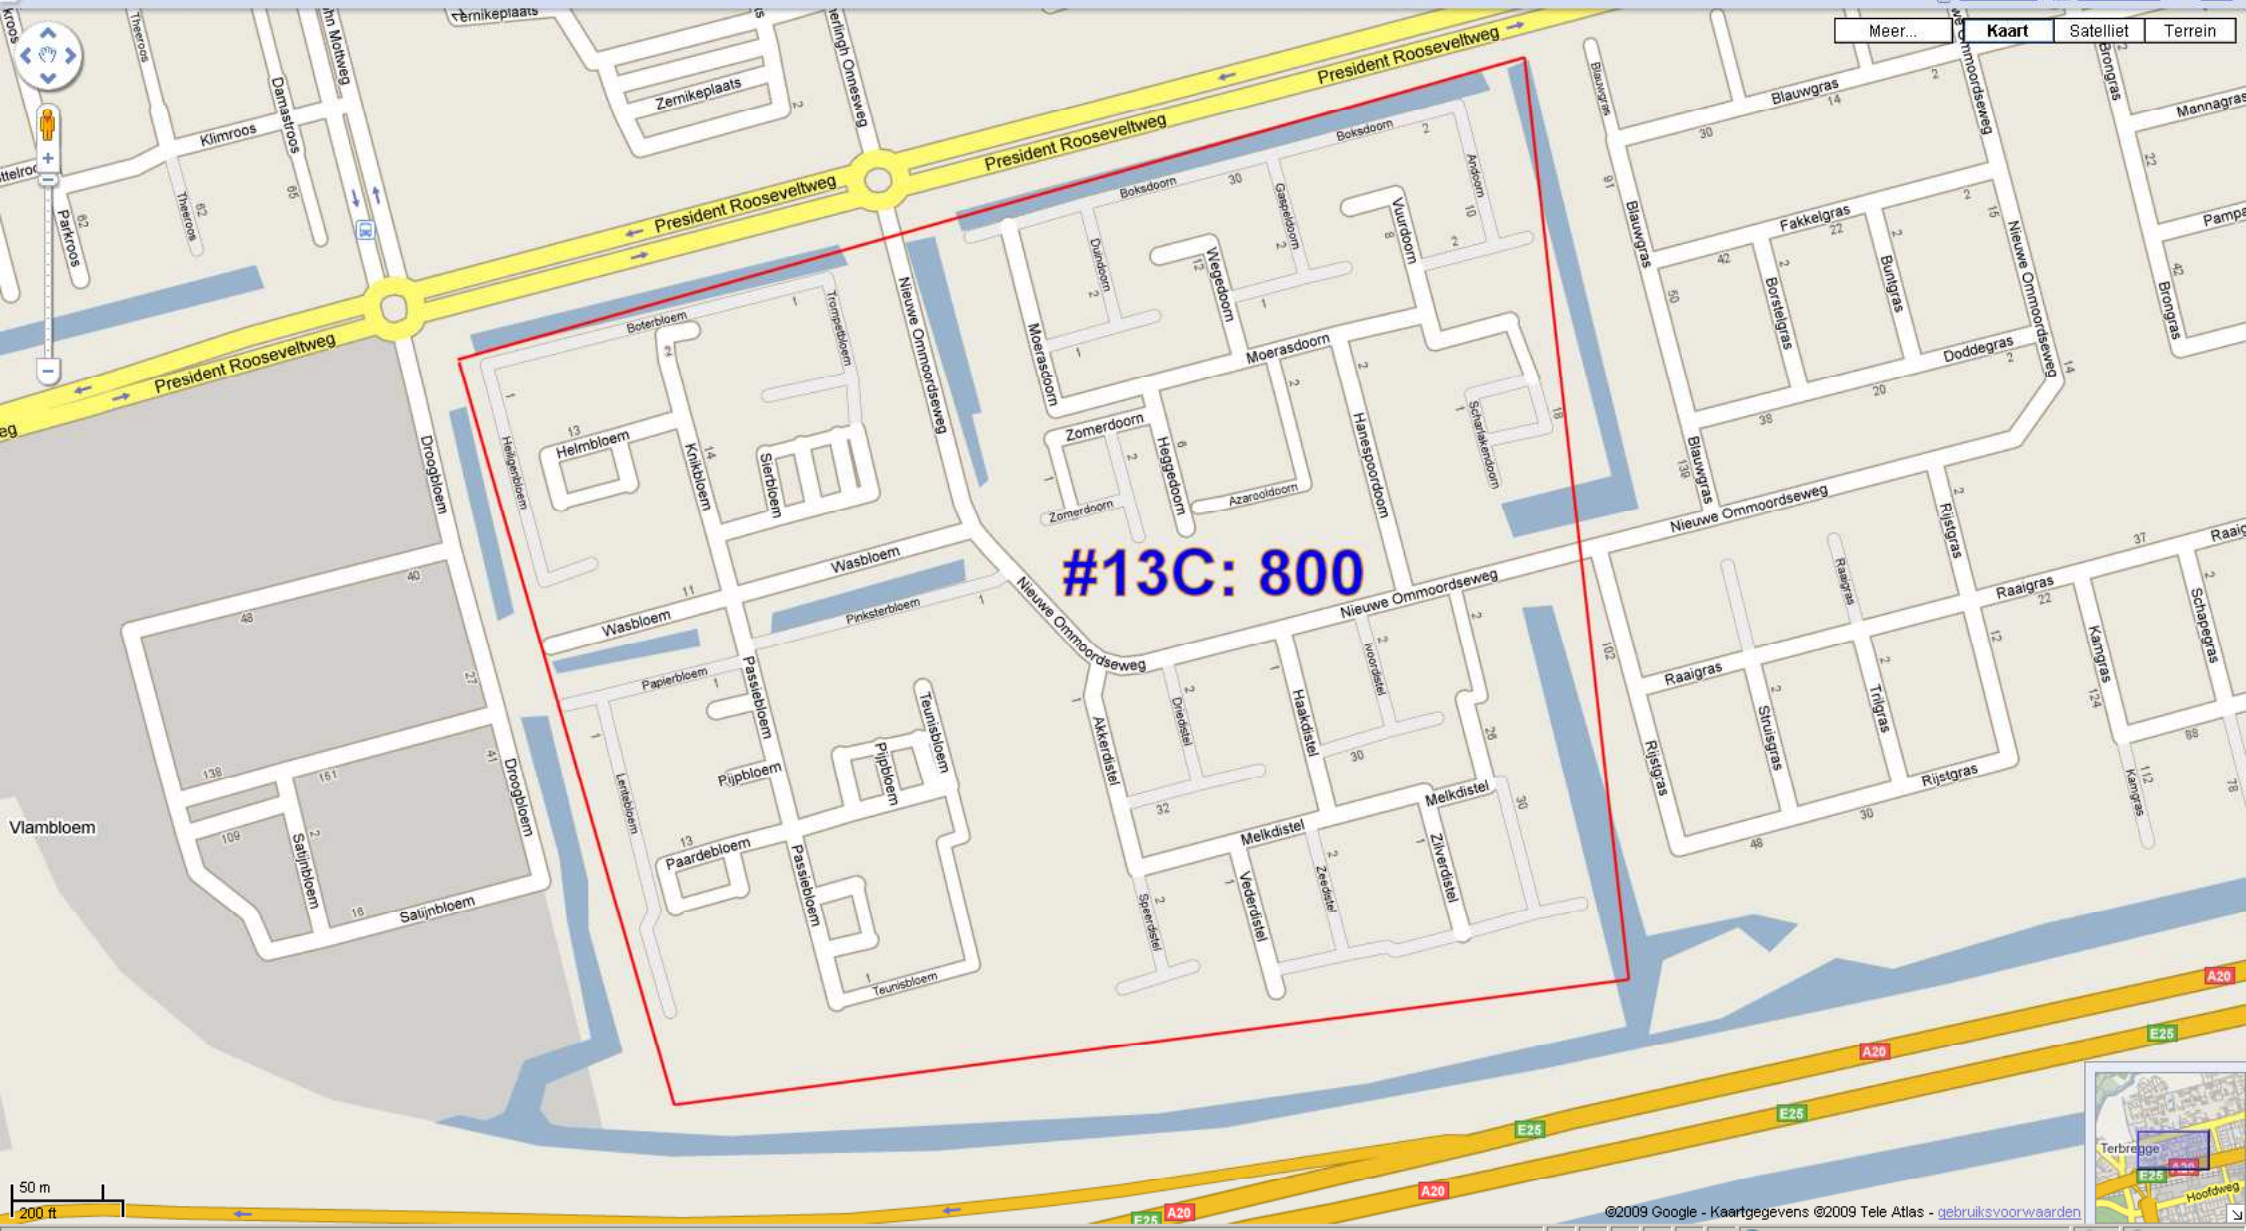

Weezenaarstraat Rotterdam

Zoeken in Maps

[Zoekopties weergeven](#)

Zoek naar bedrijven, adressen en bezienswaardigheden. [Meer informatie.](#)

[Afdrukken](#) [Verzenden](#) [Link](#)

Meer... **Kaart** Satelliet Terrein

#13C: 800

50 m
200 ft

Gereed